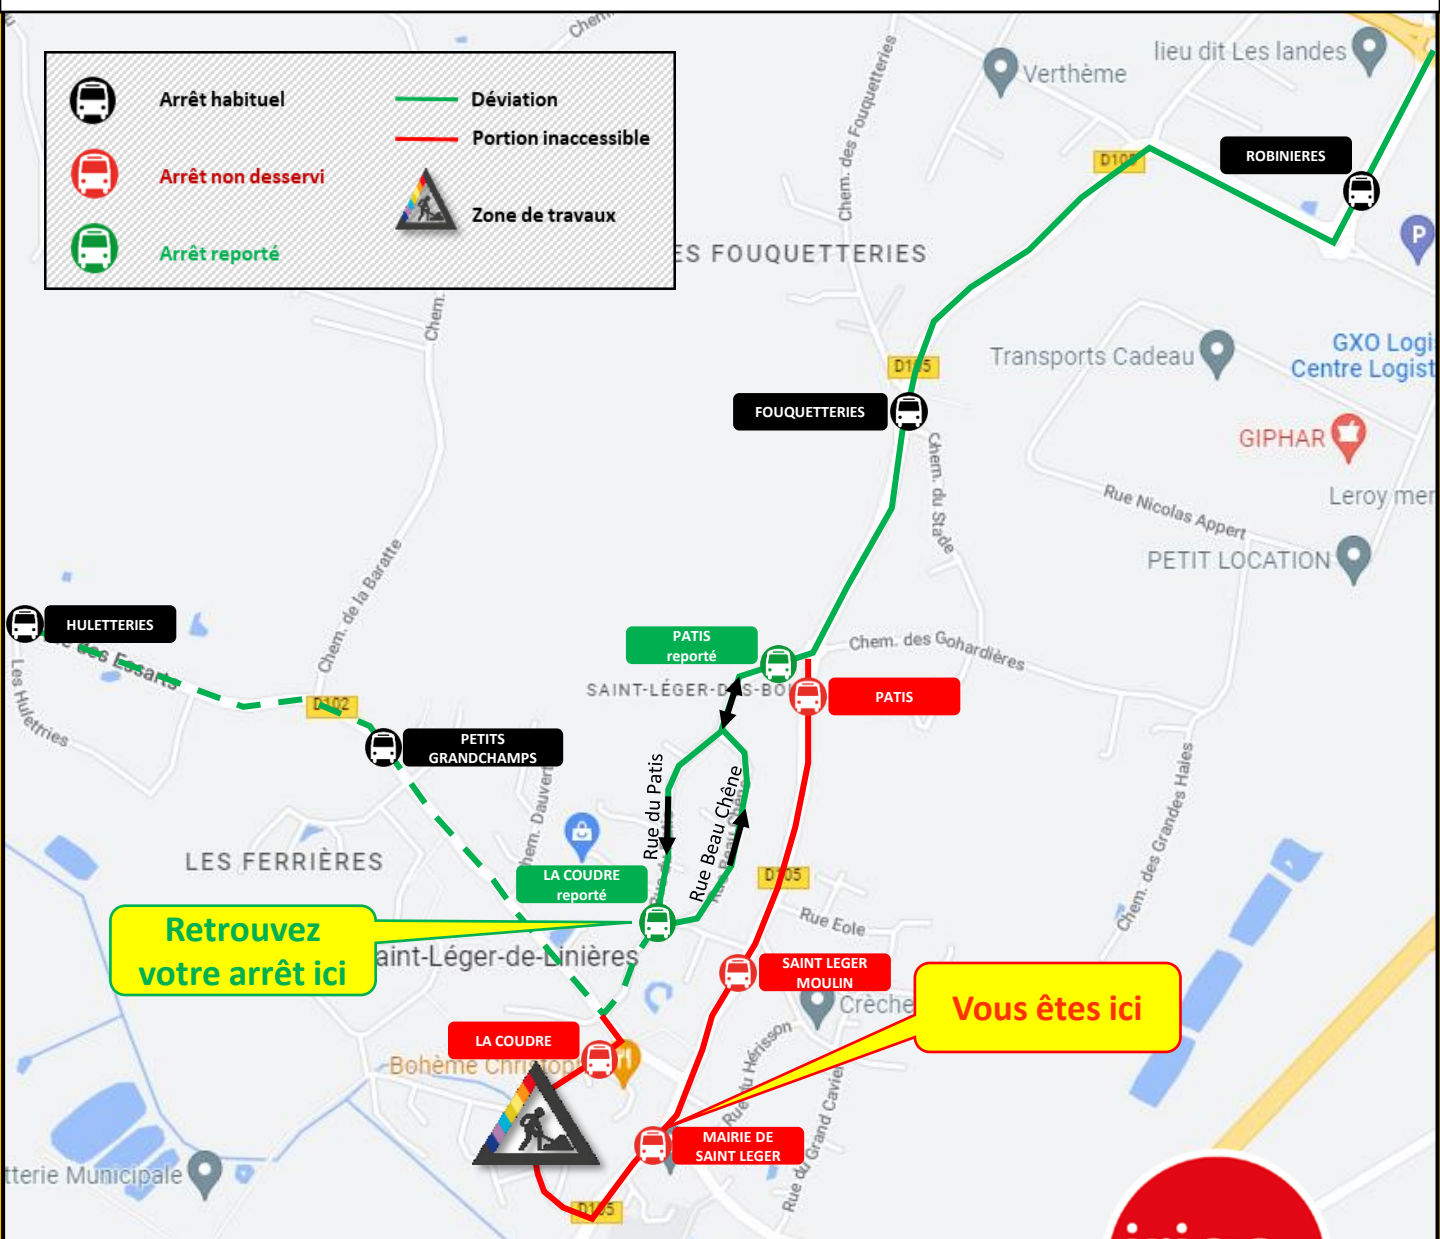

DEVIATION

Ligne

35

DATES	HEURE DE DEBUT	HEURE DE FIN
Du lundi 26 septembre 2022 au vendredi 14 octobre 2022	Début de service	Fin de service
NATURE DE L'ÉVÉNEMENT	Travaux de voirie rue du Brossais à Saint-Léger-des-Bois	

Retrouvez votre ligne 35 à l'arrêt provisoire reporté à l'intersection de la rue du Patis et de la rue Beau Chêne

Cette déviation peut entraîner des perturbations sur les horaires de passage de votre bus