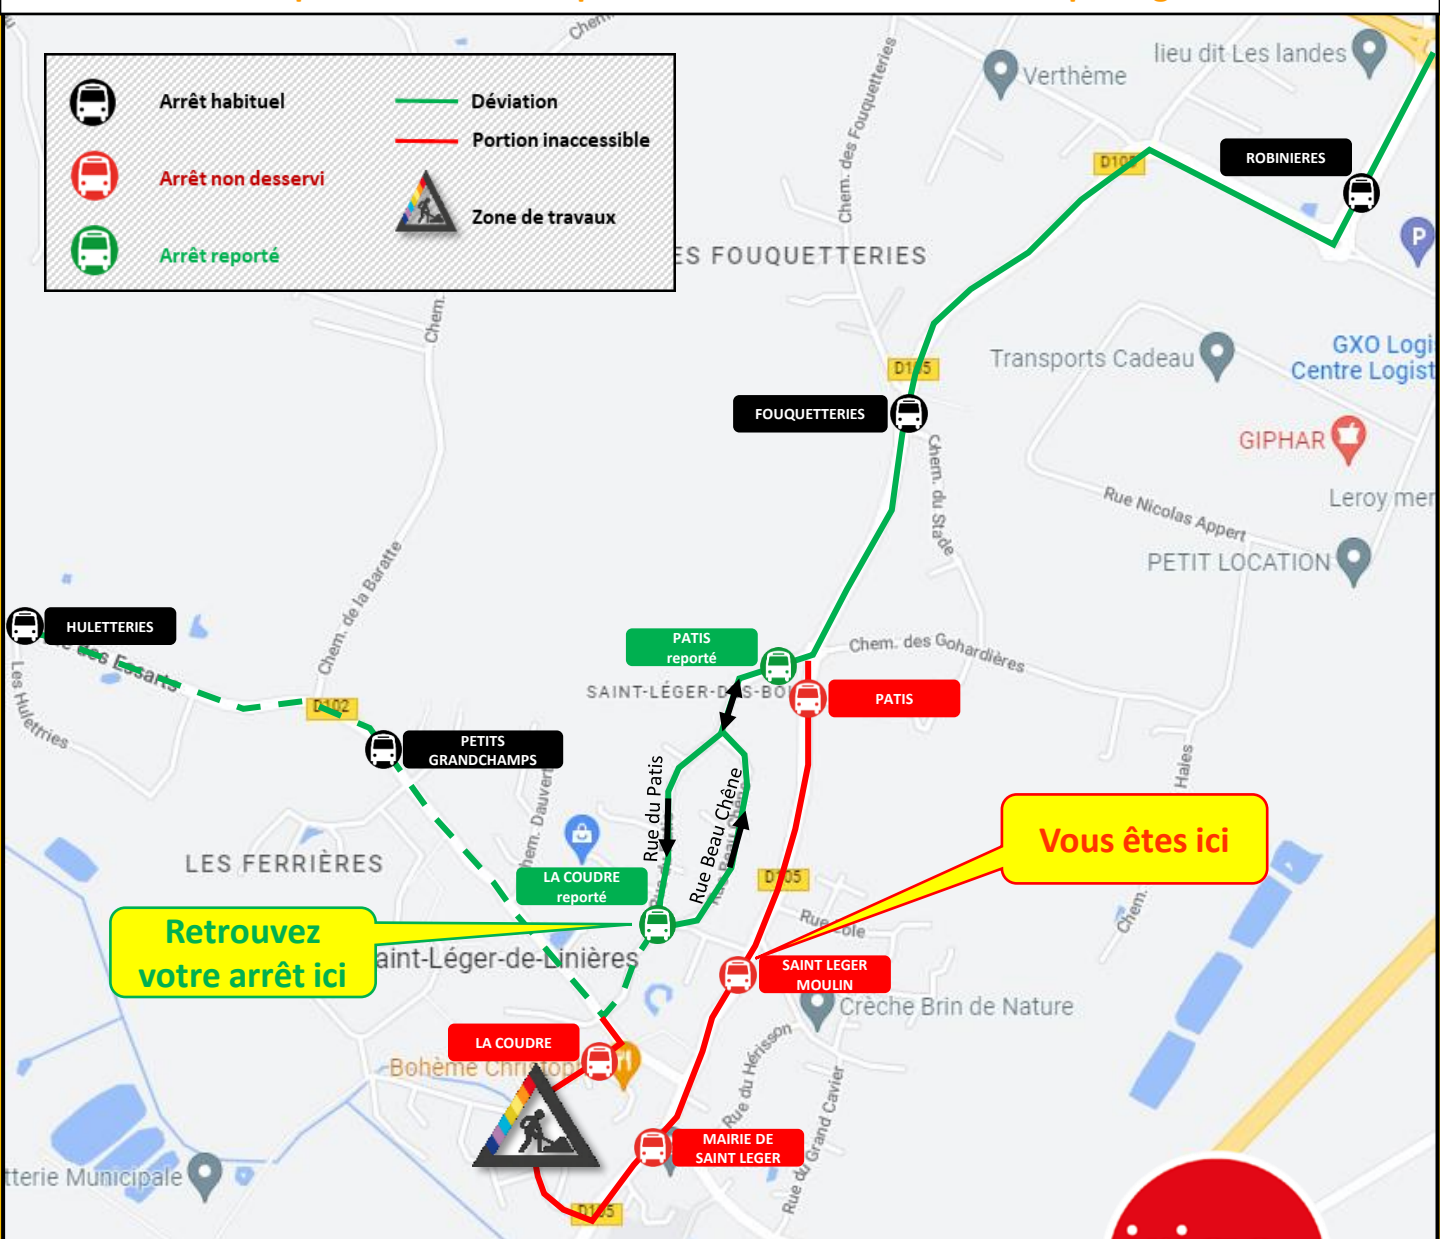

DEVIATION

Ligne

35

DATES	HEURE DE DEBUT	HEURE DE FIN
Du lundi 26 septembre 2022 au vendredi 14 octobre 2022	Début de service	Fin de service
NATURE DE L'ÉVÉNEMENT	Travaux de voirie rue du Brossais à Saint-Léger-des-Bois	

Retrouvez votre ligne 35 à l'arrêt provisoire reporté rue du Patis

Cette déviation peut entraîner des perturbations sur les horaires de passage de votre bus

DEVIATION

Ligne

35

DATES	HEURE DE DEBUT	HEURE DE FIN
Du lundi 26 septembre 2022 au vendredi 14 octobre 2022	Début de service	Fin de service
NATURE DE L'ÉVÉNEMENT	Travaux de voirie rue du Brossais à Saint-Léger-des-Bois	

Retrouvez votre ligne 35 à l'arrêt provisoire reporté à l'intersection de la rue du Patis et de la rue Beau Chêne

Cette déviation peut entraîner des perturbations sur les horaires de passage de votre bus