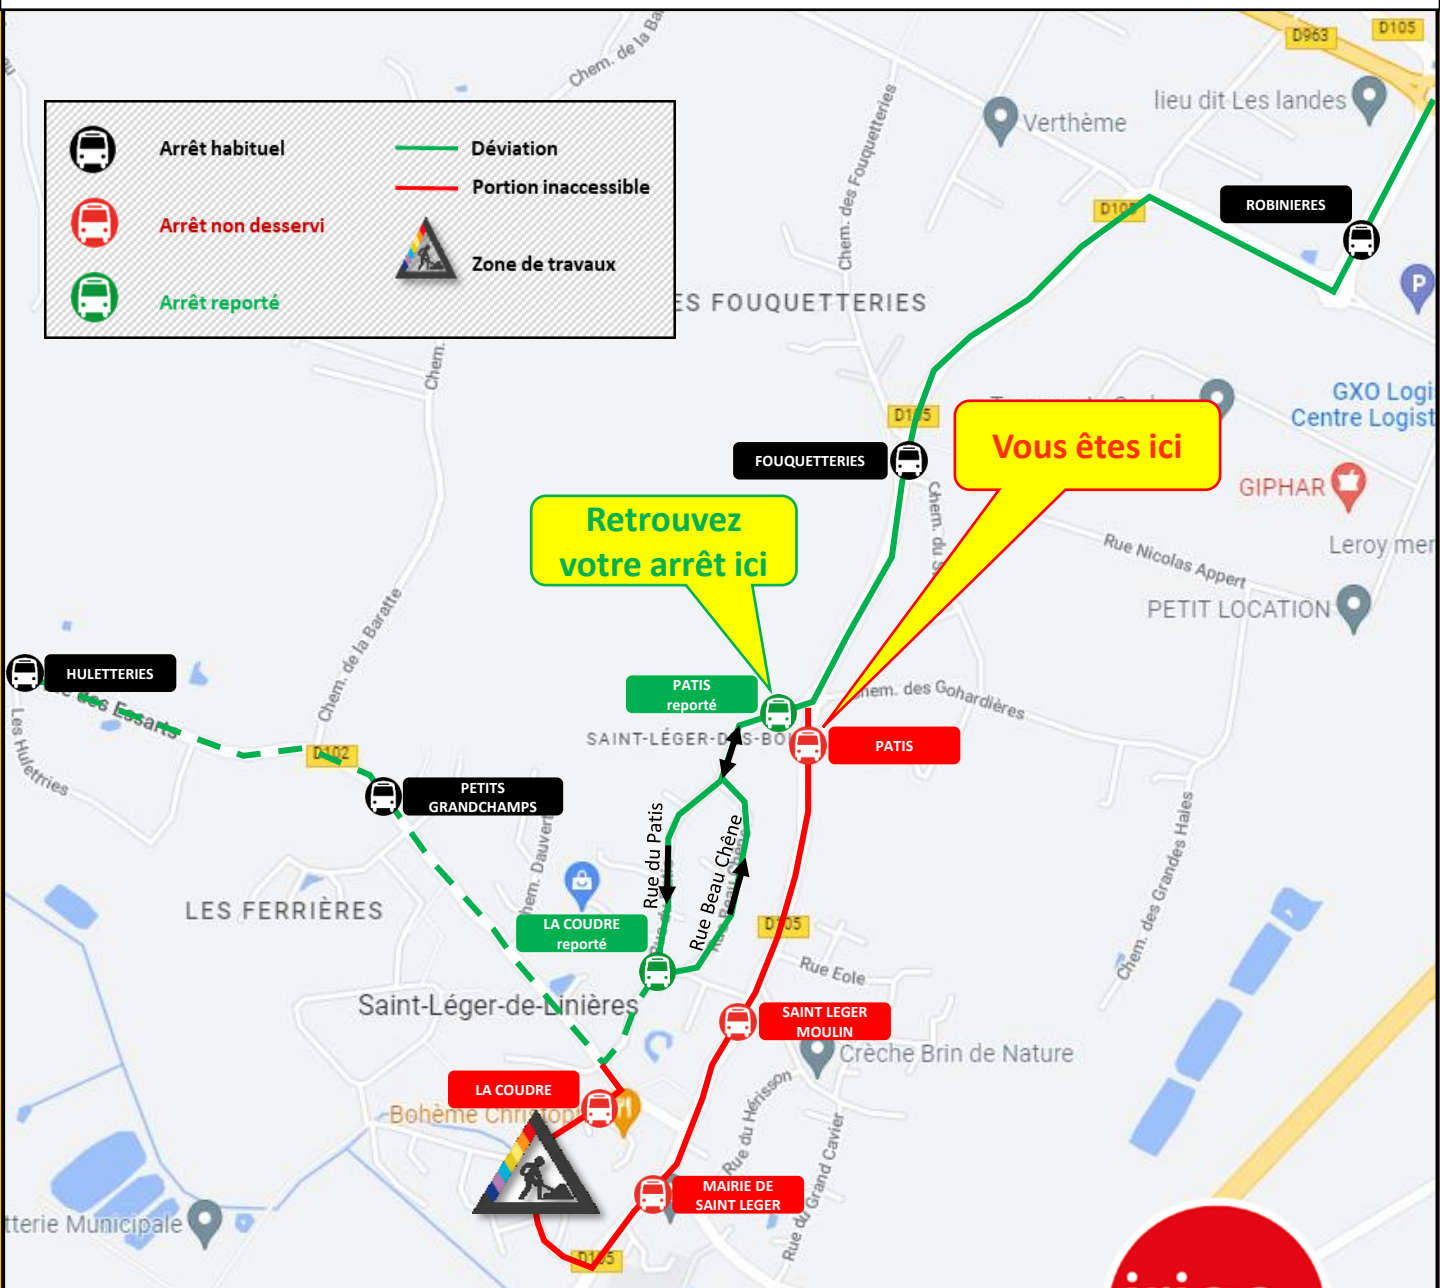

DEVIATION

Ligne

35

DATES	HEURE DE DEBUT	HEURE DE FIN
Du lundi 26 septembre 2022 au vendredi 14 octobre 2022	Début de service	Fin de service
NATURE DE L'ÉVÉNEMENT	Travaux de voirie rue du Brossais à Saint-Léger-des-Bois	

Retrouvez votre ligne 35 à l'arrêt provisoire reporté rue du Patis

Cette déviation peut entraîner des perturbations sur les horaires de passage de votre bus

DEVIATION

Ligne

35

DATES	HEURE DE DEBUT	HEURE DE FIN
Du lundi 26 septembre 2022 au vendredi 14 octobre 2022	Début de service	Fin de service
NATURE DE L'ÉVÉNEMENT	Travaux de voirie rue du Brossais à Saint-Léger-des-Bois	

Retrouvez votre ligne 35 à l'arrêt provisoire reporté à l'intersection de la rue du Patis et de la rue Beau Chêne

Cette déviation peut entraîner des perturbations sur les horaires de passage de votre bus