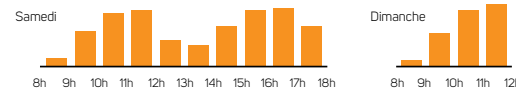

HORAIRES D'AFFLUENCE LE WEEK-END

A4-editions.com

angersloiremetropole.fr