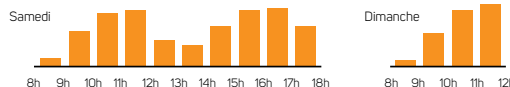

UN GUIDE DU TRI ET DU RECYCLAGE
Tri et + vous dit où jeter votre déchet. Elle vous propose aussi des alternatives zéro déchet.

INFO DÉCHETS 02 41 05 54 00

DÉCHÈTERIES

FERMÉES LES JOURS FÉRIÉS
Recyclerie-déchèterie Emmaüs à Saint-Jean-de-Linières fermée le dimanche

HORAIRES D'ÉTÉ

DU 1^{ER} AVRIL AU 31 OCTOBRE

Du lundi au vendredi de 8 h 30 à 12 h et de 13 h 30 à 17 h 30
Le samedi de 8 h 30 à 18 h
Le dimanche de 8 h 30 à 12 h

HORAIRES D'HIVER

DU 1^{ER} NOVEMBRE AU 31 MARS

Du lundi au vendredi de 9 h à 12 h et de 14 h à 17 h
Le samedi de 9 h à 17 h
Le dimanche de 9 h à 12 h

HORAIRES D'AFFLUENCE LE WEEK-END

A4-editions.com

TRI ET +

est téléchargeable sur

ou via l'application Vivre à Angers