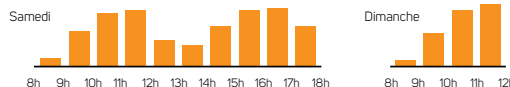

HORAIRES D'ÉTÉ

DU 1^{ER} AVRIL AU 31 OCTOBRE

Du lundi au vendredi de 8 h 30 à 12 h et de 13 h 30 à 17 h 30
Le samedi de 8 h 30 à 18 h
Le dimanche de 8 h 30 à 12 h

HORAIRES D'HIVER

DU 1^{ER} NOVEMBRE AU 31 MARS

Du lundi au vendredi de 9 h à 12 h et de 14 h à 17 h
Le samedi de 9 h à 17 h
Le dimanche de 9 h à 12 h

HORAIRES D'AFFLUENCE LE WEEK-END

A4-editions.com

TRI ET +

est téléchargeable sur

ou via l'application Vivre à Angers