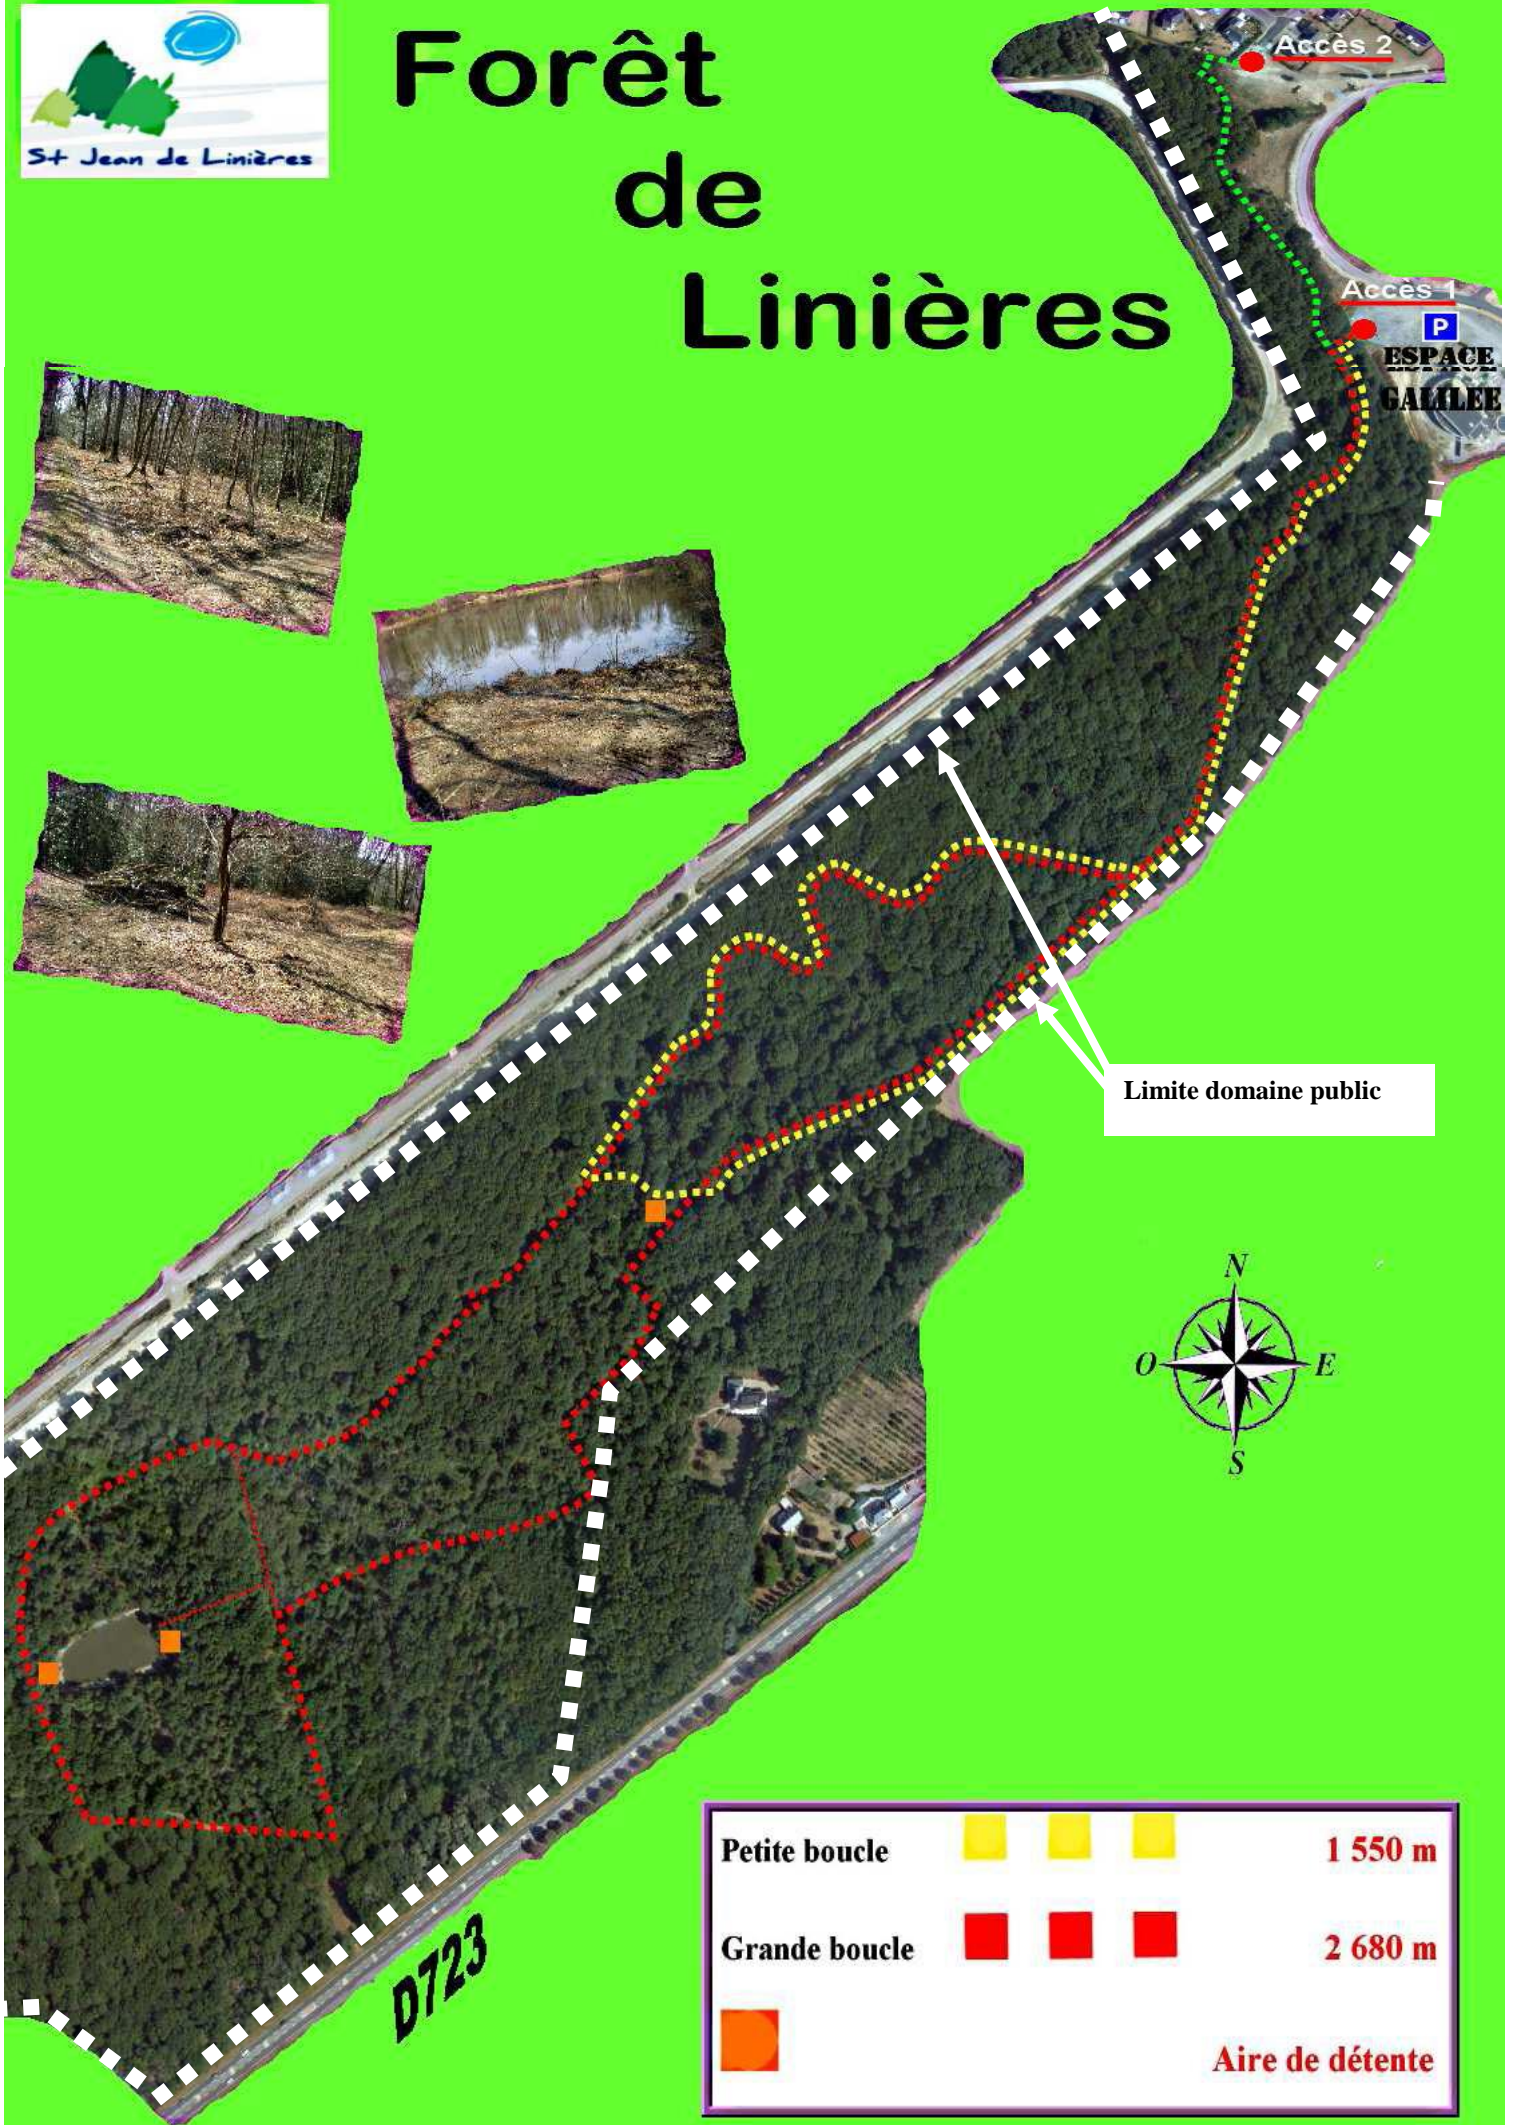

# Forêt de Linières

Limite domaine public

Petite boucle		1 550 m
Grande boucle		2 680 m
		Aire de détente

50 m